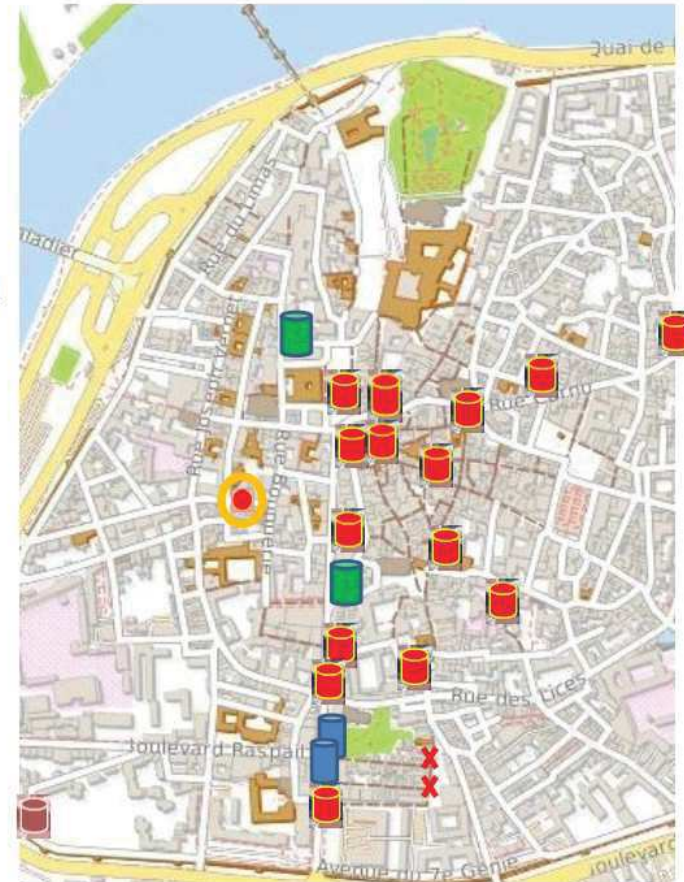

# Plan de circulation secteur Ouest

Les **entrées** sont :  
Porte de la République  
Porte du Rocher  
Porte Saint-Dominique

Les **Sorties** sont :  
Porte du Rocher  
Porte de l'Oulle  
Porte Saint-Dominique

# Plan de circulation secteur Est

Les **entrées** sont :  
Porte Saint Michel  
Porte Thiers  
Porte Maréchal Brune (désert uniquement une résidence)

Les **Sorties** sont :  
Porte Magnanen  
Porte Limbert  
Porte Maréchal Brune (désert uniquement une résidence)  
Porte Saint Lazare  
Porte Saint Joseph  
Porte Saint Charles

Obligation de se faire connaître au CIRAPS, via le totem, afin de pouvoir accéder aux zones préservées

Bornes Molière et Aubanel à ouvrir pour le Petit Train et Balladine

Bornes Agricola Perdiguier et Bourse en position basse 24h/24

Borne d'accès Préfecture + CD 84 Petite Calade

**FESTIVAL D'AVIGNON 2024**

**Synthèse des Portes de 12h à 2h**

	Porte Entrée	Porte Sortie	Porte Fermée	Commentaire
Porte de la République	X			Porte <b>avec</b> Filtrage – 2 agents Cours Jean Jaurès
Porte Saint Michel	X			Porte <b>avec</b> Filtrage – 1 agent rue Saint Michel
Porte Magnanen		X		Surveillance 1 agent
Porte Limbert		X		Surveillance 1 agent
Porte Thiers	X			Porte <b>avec</b> Filtrage – 2 + 1 agents sur le Bd Limbert
Porte Maréchal Brune	X	X		Porte sans Filtrage, elle dessert uniquement une résidence
Porte Saint Lazare		X		Surveillance 1 agent
Porte Saint Joseph		X		Surveillance 1 agent
Porte de la Ligne			X	Porte avec barrière réservée aux secours
Porte du Rocher	X	X		Porte sans Filtrage, elle dessert le parking du Palais
Porte du Rhône			X	Porte avec barrière réservée aux secours
Porte de l'Oulle		X		Surveillance 1 agent
Porte Saint Dominique	X	X		Porte <b>avec</b> Filtrage – 2 agents devant la porte
Porte Saint Roch			X	Porte avec borne réservée aux secours
Porte Saint Charles		X		Surveillance 1 agent